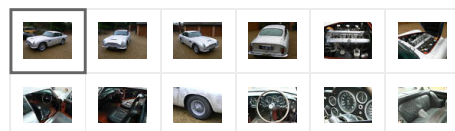

1965 ASTON MARTIN DB6 MANUAL

30,000 MILES FROM NEW!!

Etat de l'objet : **Used**

Fin : 23 déc. 2009 13:04:29 Paris

Historique des enchères : [0 enchères](#)

Prix de départ : **60.000,00 GBP**

Environ 66.571,71 EUR

Livraison : Consultez la description de l'objet ou contactez le vendeur. |

[Afficher tous les détails](#)

Le délai de livraison estimé varie

Paiements : [PayPal](#) | [Détails](#)

Payez avec PayPal et votre achat est couvert à 100%. [Voir les conditions](#)

Financez votre véhicule avec Cetelem

Retours : Retours refusés

Description

Livraison et paiements

Caractéristiques de l'objet - Voitures et autres véhicules

Constructeur:	Aston Martin	Couleur:	Bleue
Modèle:	DB	Cylindrée (centimètres cubes):	3 995 cm3
Type:	Berline	Puissance (ch DIN):	--
Kilométrage:	29998	Nombre de places:	--
Nombre de portes:	2	Date du Contrôle Technique:	--
Model Year (YYYY):	1965	Volant à droite/Volant à gauche:	Volant à droite
Date of 1st Registration (DD/MM/YYYY):	30 Nov. 1965	Vignette:	--